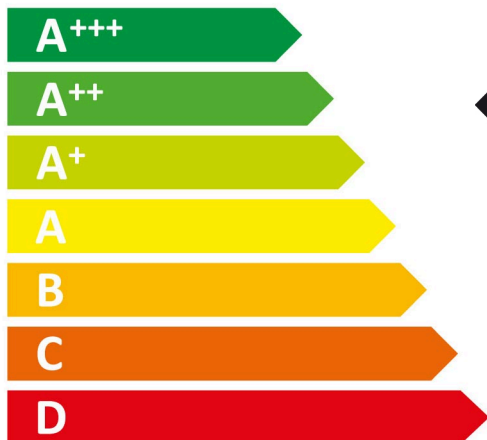

ENERG
енергия · ενεργεια

GAGGENAU

DF261165

ENERGIA · ЕНЕРГИЯ · ΕΝΕΡΓΕΙΑ
ENERGIJA · ENERGY · ENERGIE
ENERGI

258
kWh/annum

2660
L/annum

ABCDEFG

x**12**