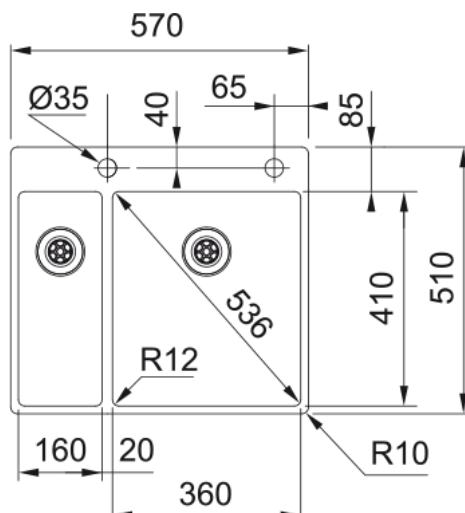

BXX 260-36-16A 31/2" | EXC A 2LB R12 | 127.0361.234

Unsere Box-Spülen kombinieren Schweizer Ingenieurskunst mit schlankem, minimalistischem Design und einer langlebigen Pearl-Ausführung, die sich einfach reinigen lässt.

Technische Daten

Produktinformationen

Spülentyp	Becken (ohne Abtropfteil)
Material	Edelstahl
Anzahl Becken	1,5
Farbe	Stahl
Oberfläche	Gebürstet

Abmessungen

Abmessung: Länge	570.0
Abmessung: Breite	510.0
Becken 1: Länge	360.0
Becken 1: Breite	410.0
Becken 1: Tiefe	180.0
Becken 2: Länge	160.0
Becken 2: Breite	410.0
Becken 2: Tiefe	140.0

Installation

Unterschrank ab	60 cm
-----------------	-------

Produktspezifikationen

Einbauart	Flächenbündig
Ablauf	Integralablauf
Abtropffläche	Ohne Abtropfteil

Artikelnummer

Marke	Franke
Produktfamilie	Maris
Modellreihe	Box
Freigabe Logo	CE
Freigabe Logo	UKCA